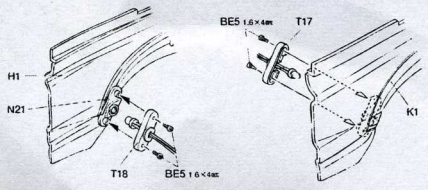

SEITLICHE BEGRENZUNGSLEUCHE/
SIDE CONTROLS LIGHT

DACH BEGRENZUNGSLEUCHE/
ROOF CONTROLS LIGHT

AUS TAMIYA BAUANLEITUNG (ACTROS).
FROM TAMIYA INSTRUCTION MANUAL
(ARCTROS)

SCHWARZ=STANDLICHT
ROT=+POL

BLACK=PARKING LIGHT
RED =+POL