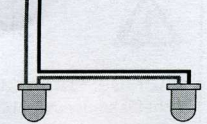

SEITLICHE BEGRENZUNGSLEUCHE/
SIDE CONTROLS LIGHT

DACH BEGRENZUNGSLEUCHE/
ROOF CONTROLS LIGHT

AUS TAMIYA BAUANLEITUNG (ACTROS).
FROM TAMIYA INSTRUCTION MANUAL
(ARCTROS)

SCHWARZ=STANDLICHT
ROT=+POL

BLACK=PARKING LIGHT
RED =+POL