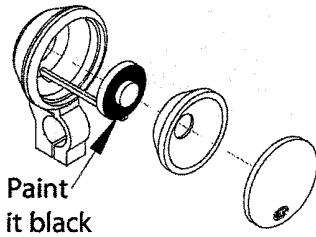

Achtung: Das Umpolen oder das Erhöhen der Versorgungsspannung zerstört die SMD. Längerer Draht = + Kabel.

Passend für:

- 907064 Dachlampenbügel Scania
- 907065 Lampenbügel Scania
- 907095 Dachlampenbügel MAN
- 907124 Frontlampenbügel MAN
- 907076 Dachlampenbügel Volvo
- 907134 Dachlampenbügel MB
- 907575 Dachlampensatz 4mm
- 907052 Dachlampensatz 5mm

Suitably for:

- 907064 Scania Top Light Holder
- 907065 Scania Bumper Light Hold.
- 907095 MAN Top Light Holder
- 907124 MAN Fro.Bumper L. Holde
- 907076 Volvo Top Light Holde
- 907134 MB Top Light Holder
- 907575 Auxiliary head lamp 4mm
- 907052 Auxiliary head lamp 5mm

Attention: converting or this raise to the care tension destroys the SMD. Longer wire = + cable.