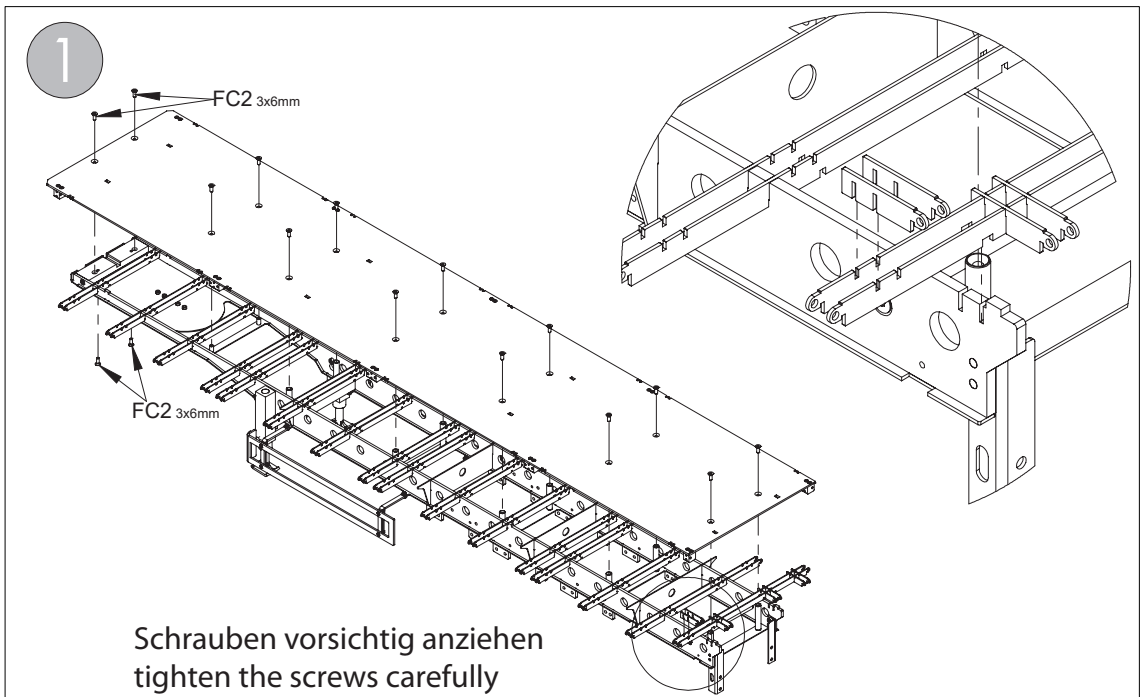

1:14 Umrüstsatz Baustoffauflieger

1:14 Conversion constr. material trailer

3x6 mm Screw Schraube

FC2 x 16

Bracket Halter

XA10 x 16

2x6 mm

IA3 x 14

2x5 mm Screw Schraube

IA2 x 4

2 mm Nut Mutter

BA1 x 4

2x5 mm Screw Schraube

IA2 x 12

2 mm Nut Mutter

BA1 x 12

2x5 mm Screw Schraube

IA2 x 4

2 mm Nut Mutter

BA1 x 4

2x6 mm Screw
Schraube

IA3 x 8