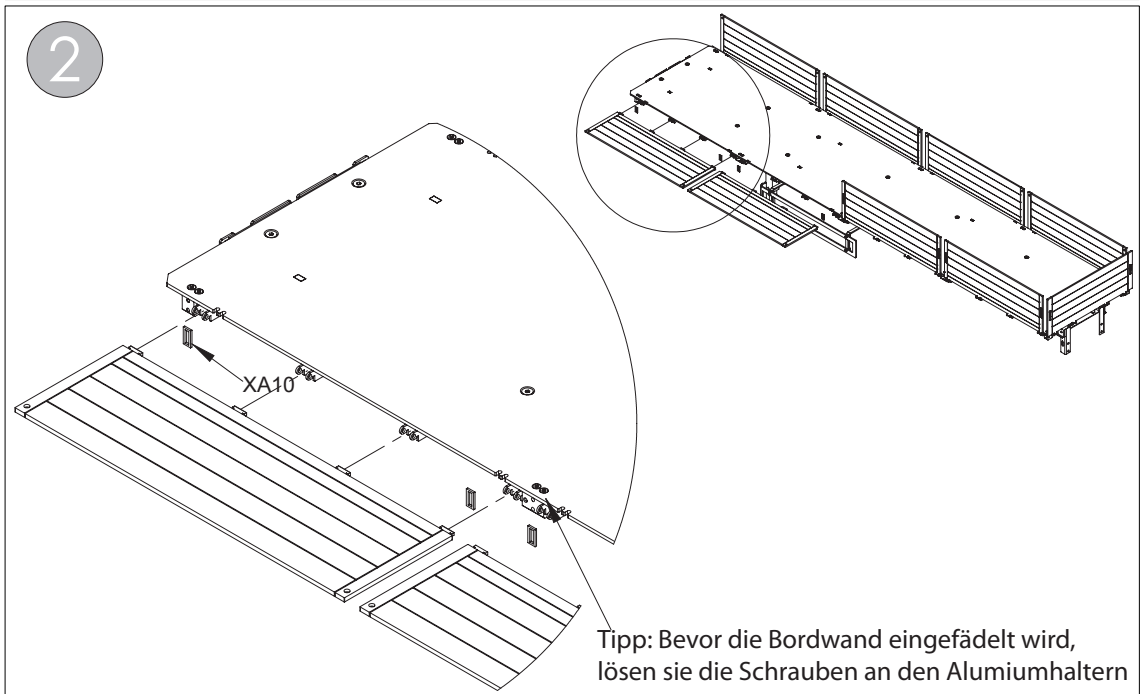

1:14 Umrüstsatz Baustoffauflieger

1:14 Conversion constr. material trailer

3x6 mm Screw Schraube

FC2 x 16

Bracket Halter

XA10 x 16

2x6 mm

IA3 x 14

2x5 mm Screw Schraube

IA2 x 4

2 mm Nut Mutter

BA1 x 4

2x5 mm Screw Schraube

IA2 x 12

2 mm Nut Mutter

BA1 x 12