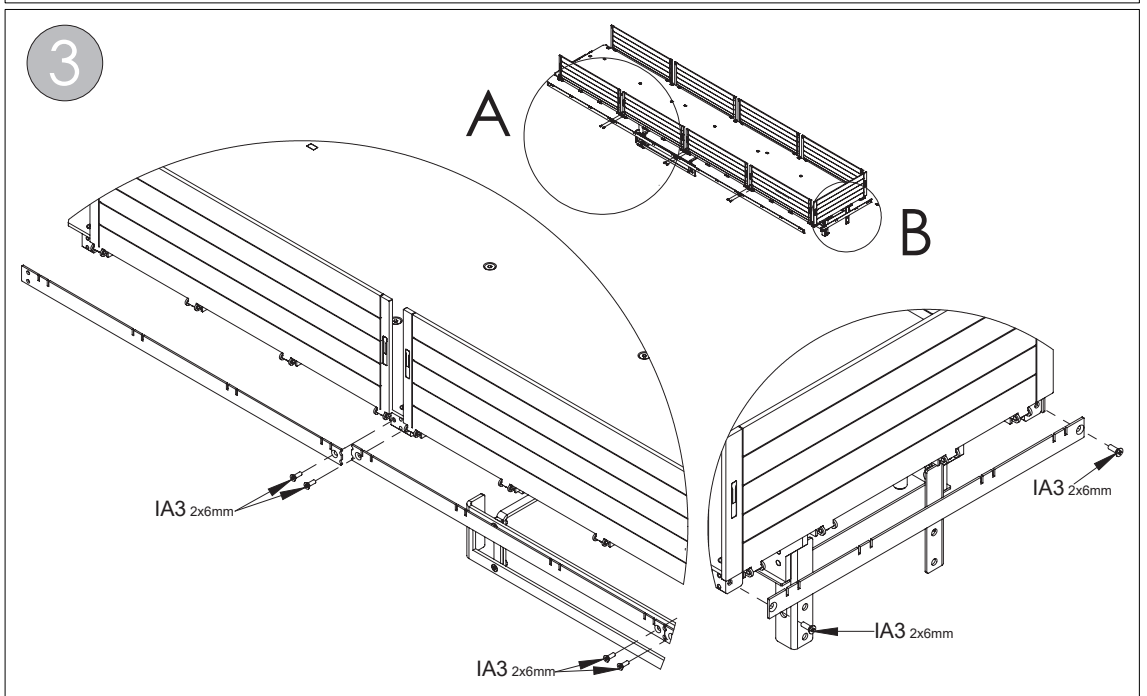

1:14 Umrüstsatz Baustoffauflieger

1:14 Conversion constr. material trailer

3x6 mm Screw Schraube

FC2 x 16

Bracket Halter

XA10 x 16

2x6 mm

IA3 x 14

2x5 mm Screw Schraube

IA2 x 4

2 mm Nut Mutter

BA1 x 4

2x5 mm Screw Schraube

IA2 x 12

2 mm Nut Mutter

BA1 x 12

2x5 mm Screw Schraube

IA2 x 4

2 mm Nut Mutter

BA1 x 4

2x6 mm Screw
Schraube

IA3 x 8