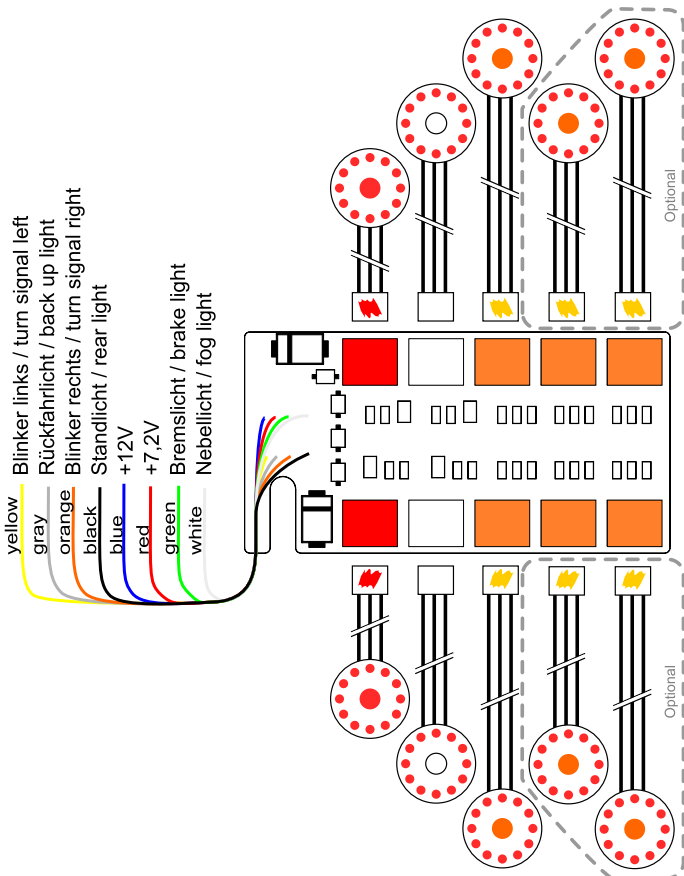

Bohrschablone / drill template

Pistenking

Funktionsmodellbau

Showtruck Rückleuchten
rear lights

DE - Bauanleitung
EN - building instruction

Impressum

Pistenking Funktionsmodellbau
Andreas Rieger
Reinhardtstrasse 43
72649 Wolfschlugen
Tel.: +49 7022 / 5028-37