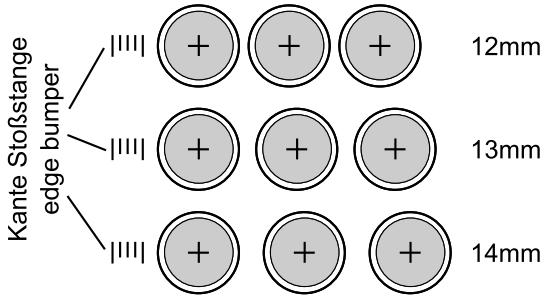

Bohrschablone / drill template

Pistenking

Funktionsmodellbau

Showtruck Rückleuchten
rear lights

DE - Bauanleitung
EN - building instruction

Impressum

Pistenking Funktionsmodellbau
Andreas Rieger
Reinhardtstrasse 43
72649 Wolfschlugen
Tel.: +49 7022 / 5028-37