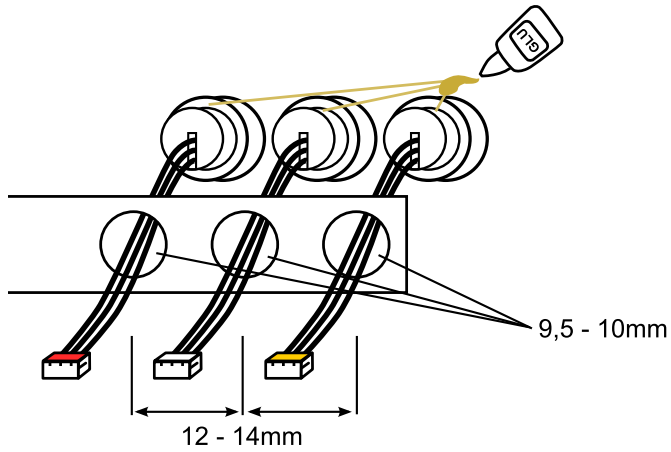

Bohrschablone / drill template

Pistenking

Funktionsmodellbau

Showtruck Rückleuchten
rear lights

DE - Bauanleitung
EN - building instruction

Impressum

Pistenking Funktionsmodellbau
Andreas Rieger
Reinhardtstrasse 43
72649 Wolfschlugen
Tel.: +49 7022 / 5028-37